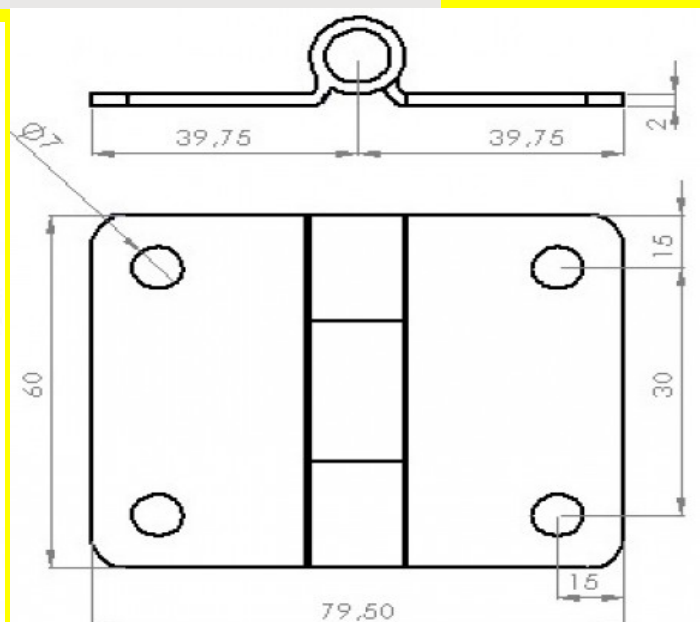

Nome: **Cod.632 - Dobradiça Lateral Universal PQ**

Material: Aço Inox AISI 304

Código: 1.632