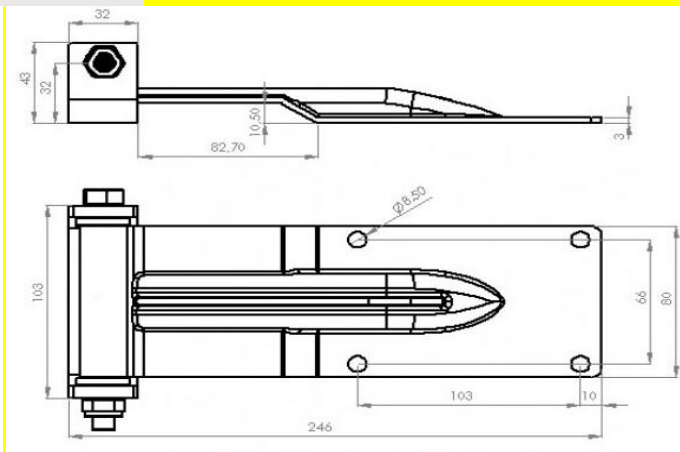

Material: Aço Inox AISI 304

Código: 1.610

Categoria: **Dobradiças**

Descrição: Conjunto Dobradiça Traseira SR completa.

Nome: **Cod.611 - CJ. Dobradiça Traseira SR 3 Furos**

Material: Aço Inox AISI 304

Código: 1.611

Material: Aço Carbono SAE 1020

Código: 2.611

Nome: **Cod.612 - CJ. Dobradiça FG PQ 4 Furos**

Material: Aço Inox AISI 304 Código: 1.612

Material: Aço Carbono SAE 1020 Código: 2.612

Nome: **Cod.613 - CJ. Dobradiça FG pq 3 Furos**

Material: Aço Inox AISI 304 Código: 1.613

Categoria: Dobradiças

Nome: **Cod.615 - CJ. Dobradiça Traseira FG 4 Furos**

Material: Aço Inox AISI 304 Código: 1.615

Material: Aço Carbono SAE 1020 Código: 2.615