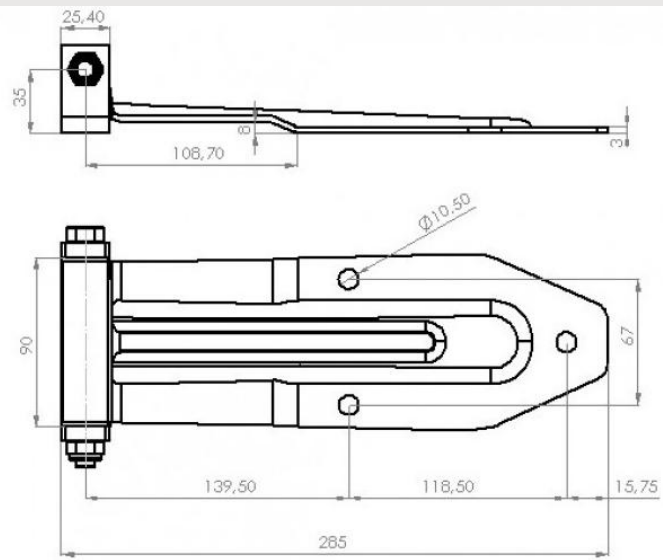

Material: Aço Inox AISI 304

Código: 1.610

Categoria: **Dobradiças**

Descrição: Conjunto Dobradiça Traseira SR completa.

Nome: **Cod.611 - CJ. Dobradiça Traseira SR 3 Furos**

Material: Aço Inox AISI 304

Código: 1.611

Material: Aço Carbono SAE 1020

Código: 2.611

Nome: **Cod.612 - CJ. Dobradiça FG PQ 4 Furos**

Material: Aço Inox AISI 304 Código: 1.612

Material: Aço Carbono SAE 1020 Código: 2.612

Nome: **Cod.613 - CJ. Dobradiça FG pq 3 Furos**