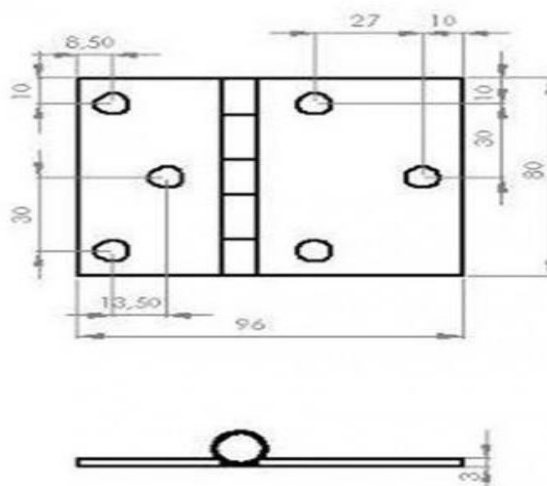

Nome: **Cod.626 - Dobradiça Porta Interna**

Material: Aço Inox AISI 304 Código: 1.626