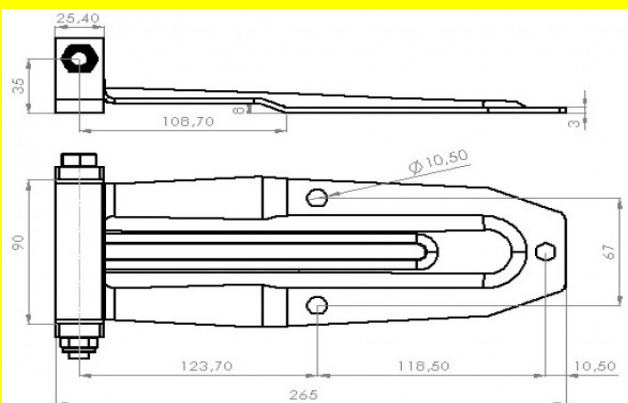

Nome: **Cod.616 - CJ. Dobradiça Universal A-50**

Material: Aço Inox AISI 304 Código: 1.616

Aço Carbono SAE
Material: 1020 Código: 2.616

Nome: **Cod.617 - CJ. Dobradiça Universal A- 40**

Material: Aço Inox AISI 304 Código: 1.617

Aço Carbono SAE
Material: 1020 Código: 2.617

Nome: **Cod.618 - CJ. Dobradiça Traseira FG 3 Furos**

Material: Aço Inox AISI 304 Código: 1.618

Aço Carbono SAE 1020 Código: 2.618

Nome: **Cod.620 - Dobradiça Lateral com Ressalto**