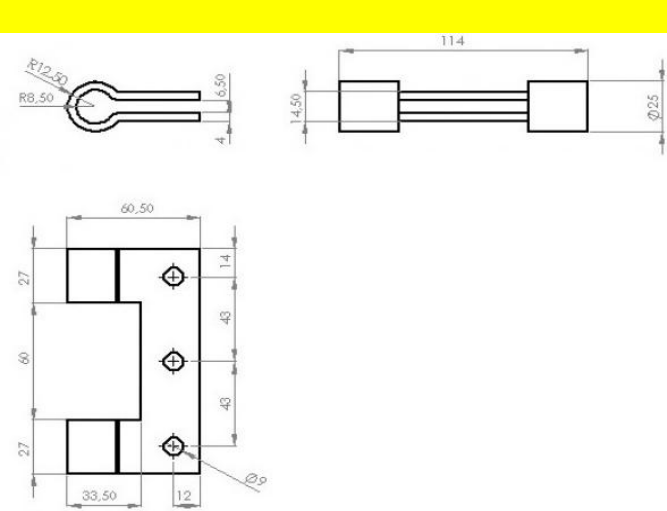

Nome: **Cod.642 - Dobradiça Divisória - A**

Material: Aço Inox AISI 304

Código: 1.642