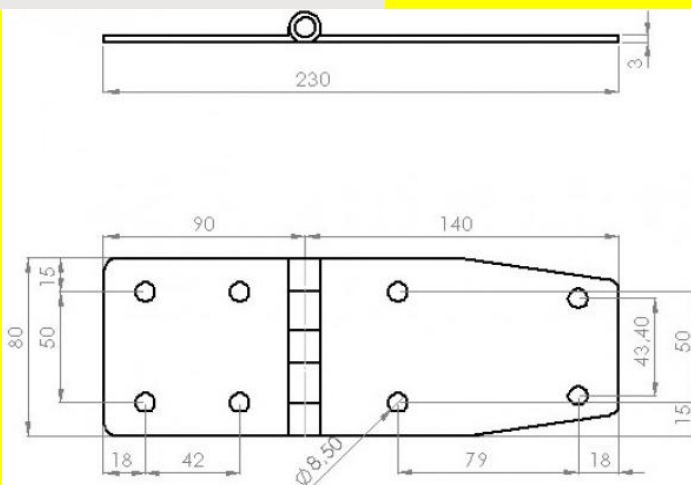

Nome: **Cod.627 - Dobradiça Lateral Universal Lisa Plana**

Material: Aço Inox AISI 304

Código: 1.627

Material: Aço Carbono SAE 1020

Código: 2.627