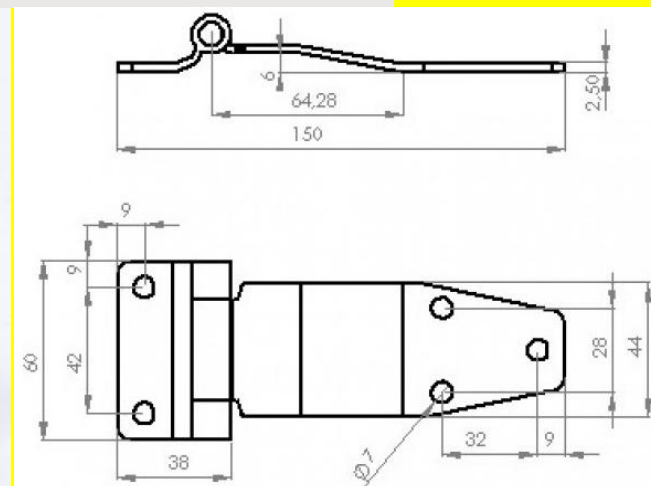

Nome: **Cod.630 - Dobradiça Portinhola**

Material: Aço Inox AISI 304

Código: 1.630