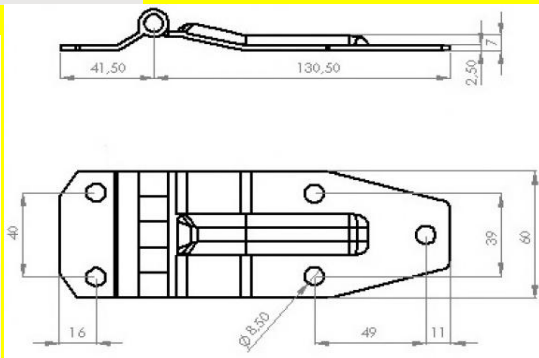

Código: 1.630

Nome: **Cod.632 - Dobradiça Lateral Universal PQ**

Material: Aço Inox AISI 304

Código: 1.632

Nome: **Cod.633 - Dobradiça Lateral PQ**

Material: Aço Inox AISI 304

Código: 1.633

Nome: **Cod.634 - Dobradiça Lat. 360°**