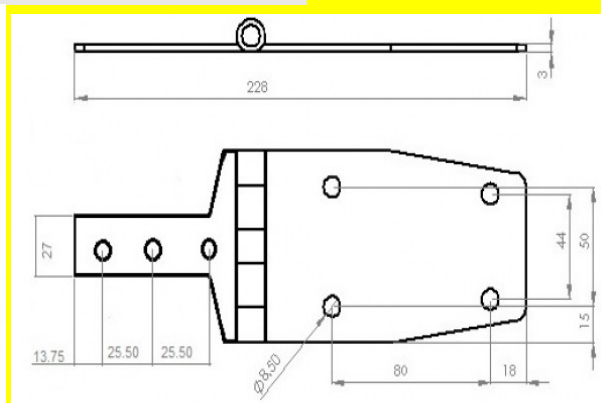

Nome: **Cod.627 - Dobradiça Lisa Plana Picolé 1.627-C**

Material: Aço Inox AISI 304

Código: 1.627