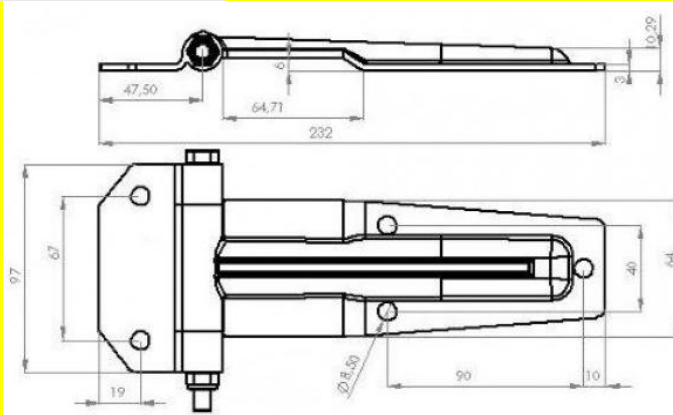

Aço Carbono SAE
Material: 1020 Código: 2.617

Nome: **Cod.618 - CJ. Dobradiça Traseira FG 3 Furos**

Material: Aço Inox AISI 304 Código: 1.618

Aço Carbono SAE 1020 Código: 2.618

Nome: **Cod.620 - Dobradiça Lateral com Ressalto**

Material: Aço Inox AISI 304 Código: 1.620

Material: Aço Carbono SAE 1020 Código: 2.620

Nome: **Cod.621 - Dobradiça Lat. Curta c/ Resalto**

Material: Aço Inox AISI 304 Código: 1.621

Material: Aço Carbono SAE 1020 Código: 2.621