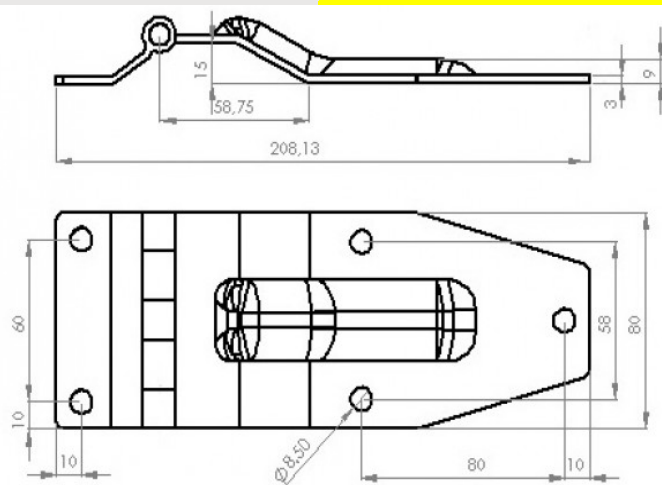

Material: Aço Carbono SAE 1020

Código: 2.628

Nome: **Cod.629 - Dobradiça Lateral Universal Curta**

Material: Aço Inox AISI 304

Código: 1.629

Nome: **Cod.630 - Dobradiça Portinhola**

Material: Aço Inox AISI 304