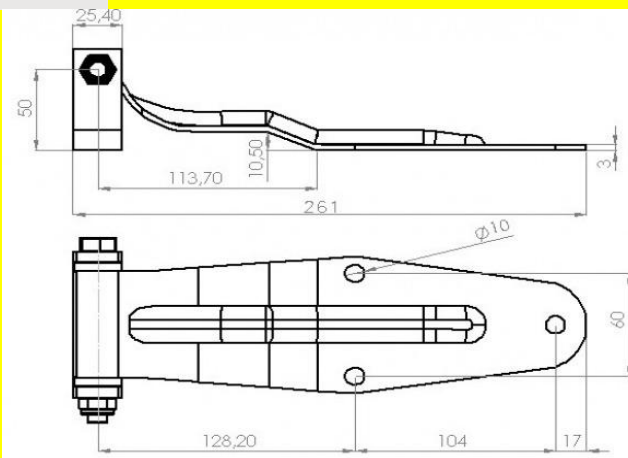

Nome: **Cod.616 - CJ. Dobradiça Universal A-50**

Material: Aço Inox AISI 304 Código: 1.616

Aço Carbono SAE
Material: 1020 Código: 2.616