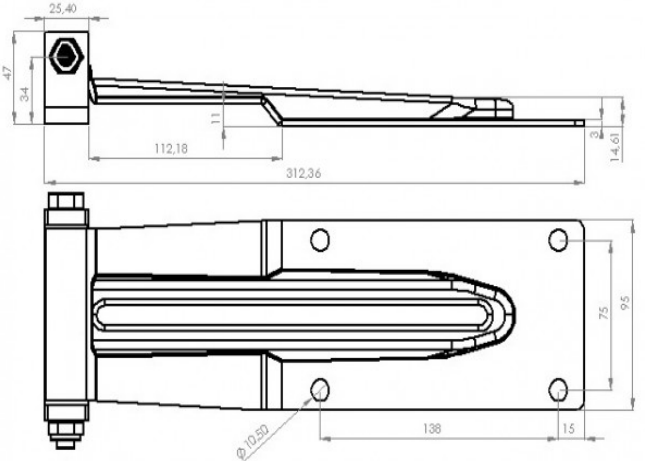

Material: Aço Inox AISI 304

Código: 1.610

Categoria: **Dobradiças**

Descrição: Conjunto Dobradiça Traseira SR completa.

Nome: **Cod.611 - CJ. Dobradiça Traseira SR 3 Furos**

Material: Aço Inox AISI 304

Código: 1.611

Material: Aço Carbono SAE 1020

Código: 2.611

Nome: **Cod.612 - CJ. Dobradiça FG PQ 4 Furos**

Material: Aço Inox AISI 304 Código: 1.612

Material: Aço Carbono SAE 1020 Código: 2.612

Nome: **Cod.613 - CJ. Dobradiça FG pq 3 Furos**