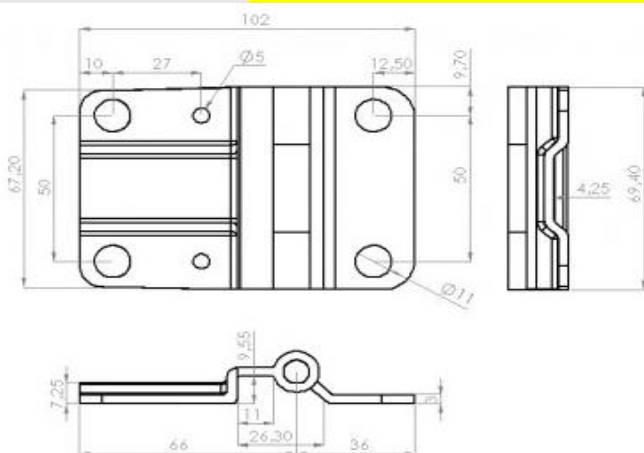

Aço Carbono SAE
Material: 1020 Código: 2.617

Nome: **Cod.618 - CJ. Dobradiça Traseira FG 3 Furos**

Material: Aço Inox AISI 304 Código: 1.618

Aço Carbono SAE 1020 Código: 2.618

Nome: **Cod.620 - Dobradiça Lateral com Ressalto**

Material: Aço Inox AISI 304 Código: 1.620

Material: Aço Carbono SAE 1020 Código: 2.620

Nome: **Cod.621 - Dobradiça Lat. Curta c/ Resalto**

Material: Aço Inox AISI 304 Código: 1.621

Material: Aço Carbono SAE 1020 Código: 2.621