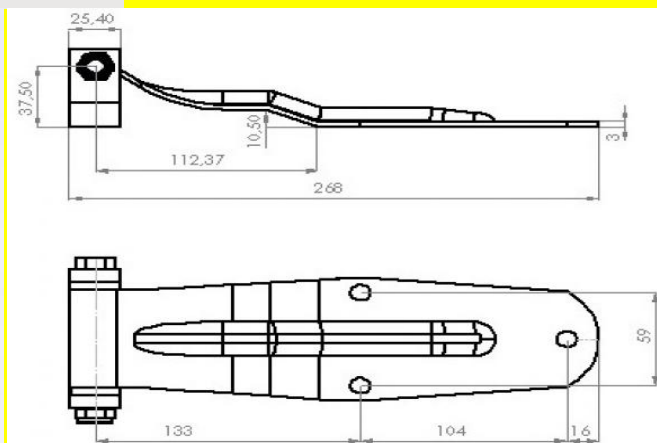

Nome: **Cod.616 - CJ. Dobradiça Universal A-50**

Material: Aço Inox AISI 304 Código: 1.616

Aço Carbono SAE
Material: 1020 Código: 2.616

Nome: **Cod.617 - CJ. Dobradiça Universal A- 40**

Material: Aço Inox AISI 304 Código: 1.617

Aço Carbono SAE
Material: 1020 Código: 2.617

Nome: **Cod.618 - CJ. Dobradiça Traseira FG 3 Furos**

Material: Aço Inox AISI 304 Código: 1.618

Aço Carbono SAE 1020 Código: 2.618

Nome: **Cod.620 - Dobradiça Lateral com Ressalto**