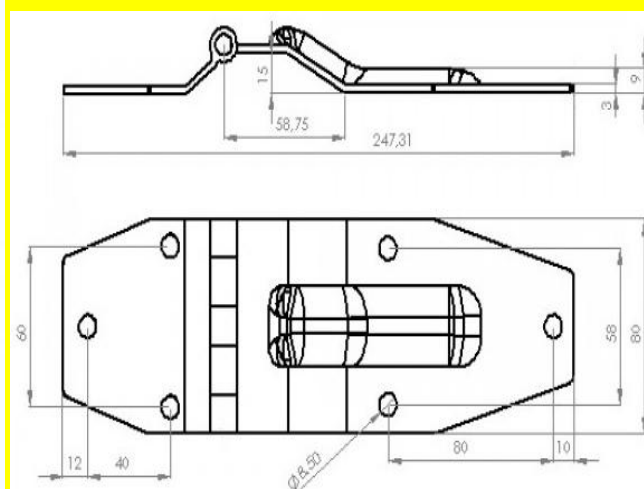

Nome: **Cod.628 - Dobradiça Lat. Univer. C/ Resalto**

Material: Aço Inox AISI 304

Código: 1.628

Material: Aço Carbono SAE 1020

Código: 2.628