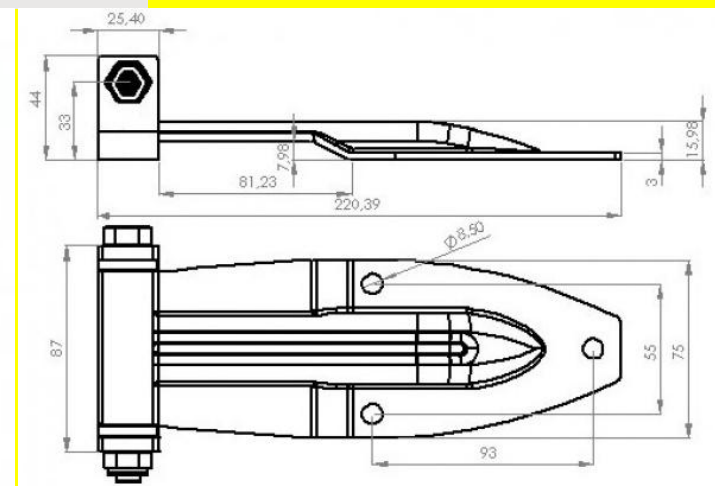

Material: Aço Inox AISI 304

Código: 1.610

Categoria: **Dobradiças**

Descrição: Conjunto Dobradiça Traseira SR completa.

Nome: **Cod.611 - CJ. Dobradiça Traseira SR 3 Furos**

Material: Aço Inox AISI 304

Código: 1.611

Material: Aço Carbono SAE 1020

Código: 2.611

Nome: **Cod.612 - CJ. Dobradiça FG PQ 4 Furos**

Material: Aço Inox AISI 304 Código: 1.612

Material: Aço Carbono SAE 1020 Código: 2.612

Nome: **Cod.613 - CJ. Dobradiça FG pq 3 Furos**

Material: Aço Inox AISI 304 Código: 1.613

Categoria: Dobradiças

Nome: **Cod.615 - CJ. Dobradiça Traseira FG 4 Furos**

Material: Aço Inox AISI 304 Código: 1.615

Material: Aço Carbono SAE 1020 Código: 2.615