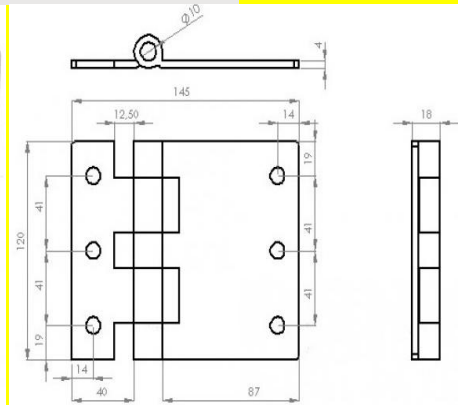

Material: Aço Inox AISI 304

Código: 1.634

Nome: **Cod.640 - Dobradiça B 304**

Material: Aço Inox AISI 304

Código: 1.640

Nome: **Cod.641 - Dobradiça A 304**

Material: Aço Inox AISI 304

Código: 1.641

Nome: **Cod.642 - Dobradiça Divisória - A**

Material: Aço Inox AISI 304

Código: 1.642

Nome: **Cod.644 - Dobradiça PZ**

Material: Aço Inox AISI 304

Código: 1.644

Nome: **Cod.650 - CJ. Dobradiça L A 30**

Material: Aço Inox AISI 304