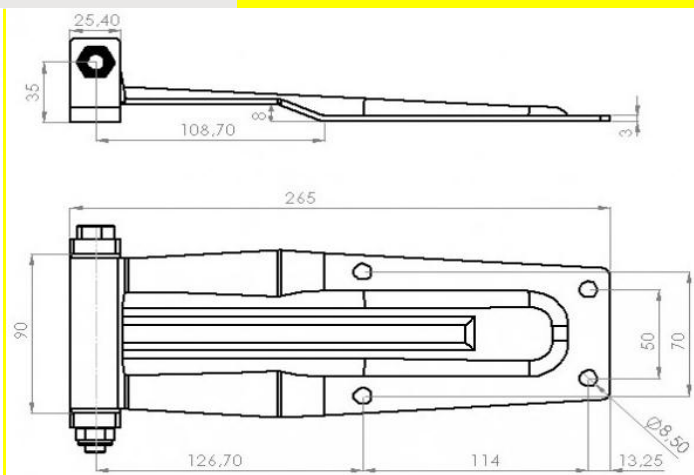

Material: Aço Inox AISI 304

Código: 1.610

Categoria: **Dobradiças**

Descrição: Conjunto Dobradiça Traseira SR completa.

Nome: **Cod.611 - CJ. Dobradiça Traseira SR 3 Furos**

Material: Aço Inox AISI 304

Código: 1.611

Material: Aço Carbono SAE 1020

Código: 2.611

Nome: **Cod.612 - CJ. Dobradiça FG PQ 4 Furos**

Material: Aço Inox AISI 304 Código: 1.612

Material: Aço Carbono SAE 1020 Código: 2.612

Nome: **Cod.613 - CJ. Dobradiça FG pq 3 Furos**

Material: Aço Inox AISI 304 Código: 1.613

Categoria: Dobradiças

Nome: **Cod.615 - CJ. Dobradiça Traseira FG 4 Furos**

Material: Aço Inox AISI 304 Código: 1.615

Material: Aço Carbono SAE 1020 Código: 2.615